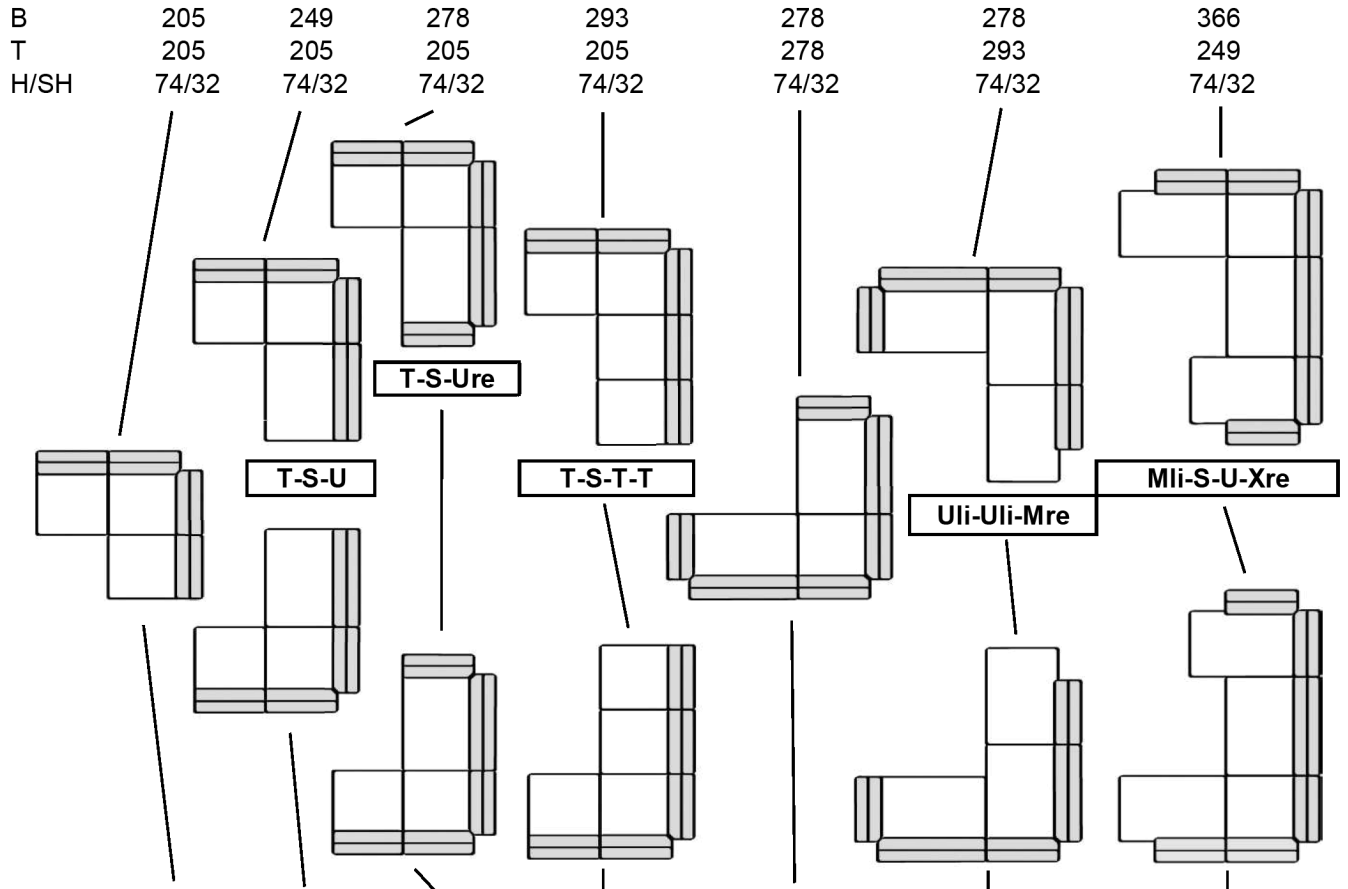

Die **Preise** auf diesen Seiten gelten wenn alle Bezüge (Korpi, Sitz- und Rückenkissen) derselben Preisgruppe angehören.

Sind mehrere Preisgruppen beteiligt, können diese "Schnellpreise" für beliebige Grundrisse eine grobe Orientierung geben. Der exakte Gesamtpreis ergibt sich dann aus der Addition der Einzelpreise aller Korpi, Sitz- und Rückenkissen in den jeweiligen Preisgruppen, siehe vorstehende Seiten.

126	T-S-T	U-S-T	Uli-S-T	T-T-S-T	Uli-S-Ure	Mli-Ure-Ure	Xli-U-S-Mre
	"Schnellpreise": alle Teile und Kissen in derselben Preisgruppe; bei unterschiedlichen Preisgruppen bitte die Einzelpreise für Korpi und Kissen addieren!						

Preisgruppe

- 61
- 63
- 64

- 65
- 66
- 67

- 68
- 70

Fremdstoff							
Meter 140cm	14,32	15,90	18,00	18,32	21,69	20,77	23,91
<u>Mpr. Füße I</u>	—	—	—	—	—	—	—
<u>Mpr. Füße II</u>	—	—	—	—	—	—	—