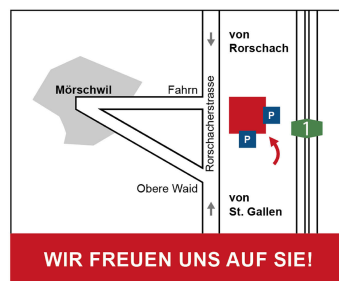

Steinigfeldstrasse 1
9402 Mörschwil
Telefon 071 511 08 00

Öffnungszeiten
Mo-Fr: 09:00-18:30 Uhr
Sa: 09:00-17:00 Uhr

WIR FREUEN UNS AUF SIE!

Charakteristik: Schier grenzenloser, flexibler Polsterbaukasten. Lose aufliegende Sitz- und Rückenkissen, die bodennahes Sitzen / Loungen zum NAPALI-Erholungserlebnis formen. **Modulares Planungssystem** im **Raster 44 cm**. Faltenbildung ist modelltypisch.