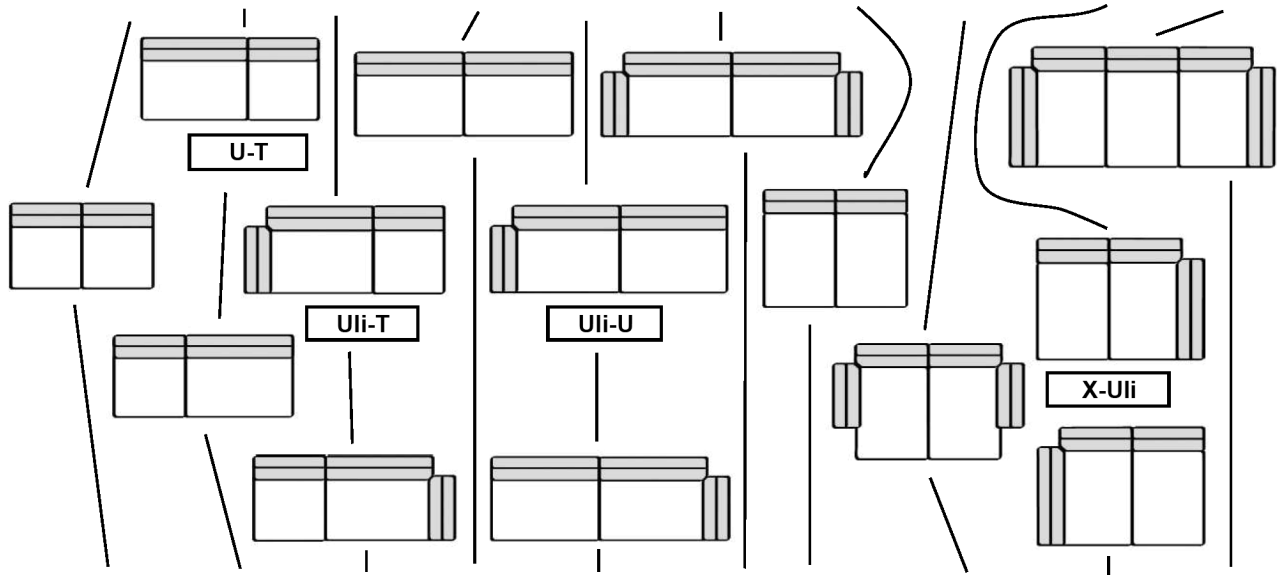

Anbaulandschaften: Die Grundelemente können einzeln stehen oder beliebig lang aneinandergereiht werden. Um den Florverlauf des Bezuges und die Lage der Elementverbinder optimieren zu können, benötigen wir eine Grundriss-Skizze Deiner Anbaulandschaft.

Werden die bestellten Teile anders gruppiert als ursprünglich vorgesehen, kann es aufgrund des nicht abgestimmten Florverlaufs zu erheblichen Helligkeitsunterschieden ("Schattierungen") im Sitz kommen.

Die **Preise** auf diesen Seiten gelten, wenn alle Bezüge (Korpi, Sitz- und Rückenissen) derselben Preisgruppe angehören. Sind mehrere Preisgruppen beteiligt, können diese "Schnellpreise" für beliebige Grundrisse eine grobe Orientierung geben. Der exakte Gesamtpreis ergibt sich dann aus der Addition der Einzelpreise aller Korpi, Sitz- und Rückenissen in den jeweiligen Preisgruppen, siehe vorstehende Seiten.

B	176	220	249	264	293	322	176	234	205	322
T	117	117	117	117	117	117	161	161	161	161
H/SH	74/32	74/32	74/32	74/32	74/32	74/32	74/32	74/32	74/32	74/32

	T-T	T-U	T-Ure	U-U	U-Ure	Uli-Ure	X-X	Xli-Xre	Ure-X	Ure-X-Uli
126	"Schnellpreise": alle Teile und Kissen in derselben Preisgruppe; bei unterschiedlichen Preisgruppen bitte die Einzelpreise für Korpi und Kissen addieren!									

Preisgruppe

- 61
- 63
- 64

- 65
- 66
- 67

- 68
- 70

Fremdstoff

Meter 140cm	8,01	9,59	11,69	11,18	13,28	15,37	9,38	13,24	12,38	20,06
<u>Mpr. Füße I</u>	—	—	—	—	—	—	—	—	—	—
<u>Mpr. Füße II</u>	—	—	—	—	—	—	—	—	—	—