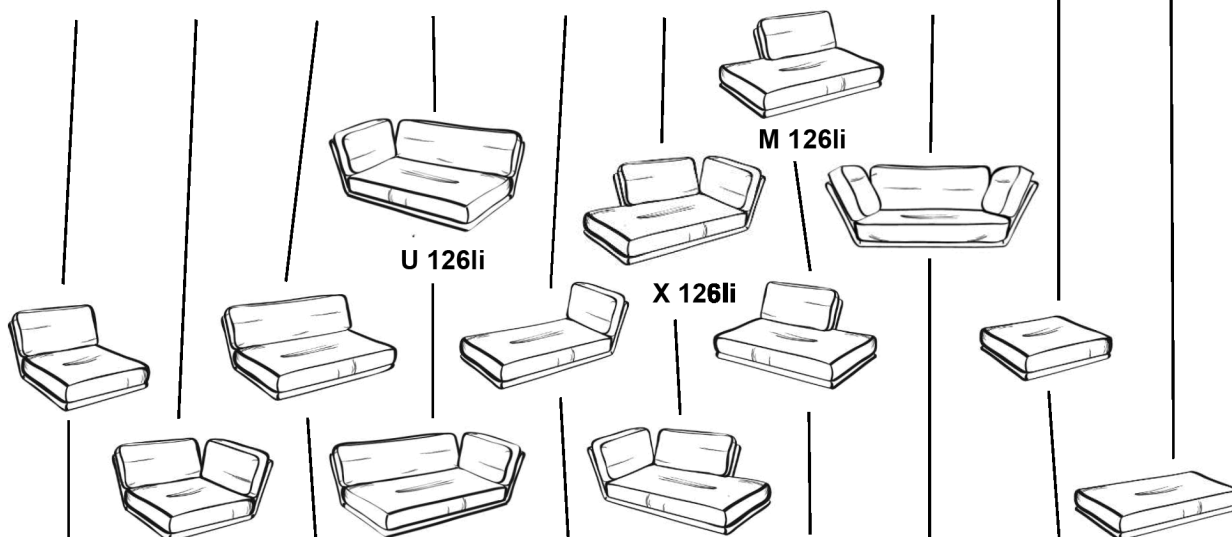

Charakteristik: Schier grenzenloser, flexibler Polsterbaukasten. Lose aufliegende Sitz- und Rückenkissen, die bodennahes Sitzen / Loungen zum NAPALI-Erholungserlebnis formen. **Modulares Planungssystem** im **Raster 44 cm**. Faltenbildung ist modelltypisch.

Exemplarisch federnder Sitzkomfort durch **Metallgestell mit Nosag-Unterfederung**. **Sitz:** Nosagfedern, Schaumabdeckung. **Rücken:** Nosagfedern, spezielle Nierenstütze, Schaumabdeckung.

Füße Standard: "33" = Möbelgleiter schwarz, 5 cm hoch

Füße Mehrpreis I: "49" = "Trio" galvanisiert silbern, "84" = "schräg" Aluminium poliert (+ 5 cm),

Füße Mehrpreis II: "26" = "Lilie" Aluminium poliert (+ 10 cm), "35" = "Lilie hoch" Aluminium poliert (+ 15 cm).

B	88	117	132	161	88	117	132	190	88	132
T	117	117	117	117	161	161	117	117	88	88
H/SH	74/32	74/32	74/32	74/32	74/32	74/32	74/32	74/32	32	32
Sitztiefe	87	87	87	87	131	131	87	87		

T 126	S 126	U 126	U 126re	X 126	X 126re	M 126re	E 126	C 126N	C 126G
Element	Eck-	Element	2-sitzig	R é c a m i è r e	Element	Sofa	Hocker	Hocker	
1,5-sitzig	element	ohne AL	mit AL	ohne AL	mit AL	offen	2-sitzig	normal	groß

"Schnellpreise": alle Teile und Kissen in derselben Preisgruppe; bei unterschiedlichen Preisgruppen bitte die Einzelpreise für Korpi und Kissen addieren, siehe nächste Seiten!

Preisgruppe

- 61
- 63
- 64

- 65
- 66
- 67

- 68
- 70

Fremdstoff

Meter 140cm	4,00	6,31	5,59	7,69	4,69	6,62	5,39	9,34	2,46	3,05
Mpr. Füße I	---	---	---	---	---	---	---	---	---	---
Mpr. Füße II	---	---	---	---	---	---	---	---	---	---