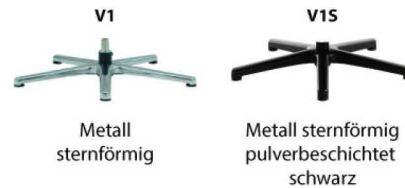

MÖBEL MEIER

Steingfeldstrasse 1
9402 Mörswil
Tel. 071 511 08 00

Modellbeschreibung:

Gestell:	Stahlrohrrahmen und Holzwerkstoffe Sichtbare Holz-Formschale in 3 Holzarten lieferbar
Polsterung Sitz:	HsL-HUKLA-Superflex hochwertiger Formkaltschaum in 3 Sitzhärten 2 verschiedene Sitzhöhen preisgleich wählbar / 43 oder 46 cm
Polsterung Rücken:	hochwertiger Formkaltschaum inkl. Kopfstütze, in Höhe und Neigung verstellbar
Unter dem Bezug:	Weiche Polyester-Vlies-Matte
Max. Belastbarkeit:	120kg

Faltenbildung gehört zur legeren Verarbeitung!

ca. Massangaben in cm

<u>Sessel</u>	
Breite:	74
Höhe:	108-113 oder 111-116
Tiefe:	86
Sitzhöhe:	43 oder 46
Sitztiefe:	52
Breite (Innenmaß):	49-44
<u>Hocker</u>	
Breite:	50
Höhe:	41 oder 43
Tiefe:	50
Höhe 41 empfohlen für die Sessel Sitzhöhe 43cm	
Höhe 43 empfohlen für die Sessel Sitzhöhe 46cm	

Drehteller für Sessel preisgleich

Drehteller für Sessel gegen Aufpreis

Sitzhöhen preisgleich

Sitzhärten preisgleich

HsL-Wahlweise in 3 verschiedenen Sitzhärten (ohne Mehrpreis)
Bitte grundsätzlich angeben! Empfehlung: F2

Drehteller für Hocker preisgleich

Bitte alle erforderlichen Vorgaben zu einer Bestellung beachten. Beginnen Sie Ihre Angaben mit der davorstehend linken Type. (Bitte Stellskizze mitsenden!)