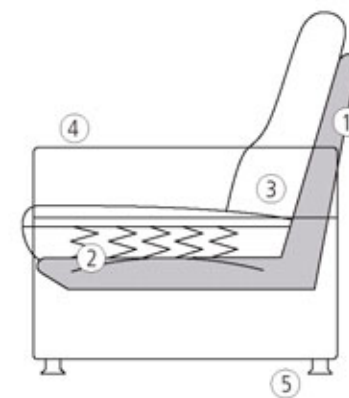

Stahl-Wellenfedern / Sandwich oben Kaltschaum unten Polyether Federkern mit Vliesabdeckung

Ressorts en acier / mousse polyether / mousse pressée à froid en couche sandwich avec couverture en ouate

Kaltschaum mit Vliesabdeckung /

Mousse pressée à froid avec couverture en ouate

Polyetherschaum mit Vliesabdeckung /

mousse polyether avec couverture en ouate

Alu-Fuss verstellbar / Pied alu réglable

Sessel Armteile fix, alle andern Elemente mit Armteile sind verstellbar / Fauteuil avec accoudoirs fixes, autres éléments avec accoudoirs articulés.